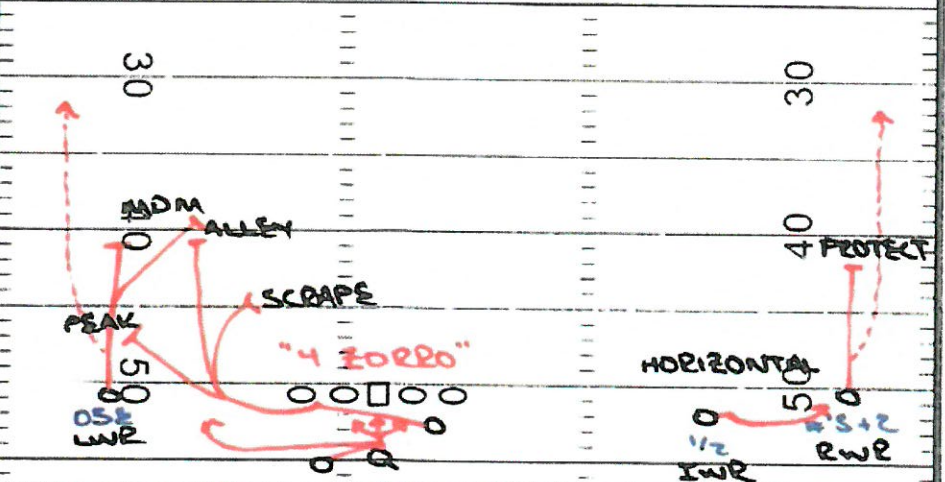

RED LT 20 * 40

RED 10 WHEEL

RED QUICK OUT SNAG LT

RED JET K-DRAW

PreSpring Grid XOS.pptx-09.jpg

PreSpring Grid XOS.pptx-10.jpg

PreSpring Grid XOS.pptx-11.jpg

SLOT RT 5 ZORRO

SLOT RT 4 ZORRO

SLOT RT 4 RAFT

SLOT RT 5 RAFT

PreSpring Grid XOS.pptx-12.jpg

PreSpring Grid XOS.pptx-13.jpg

PreSpring Grid XOS.pptx-14.jpg

PreSpring Grid XOS.pptx-16.jpg

SLOT RT QUICK OUT SNAG LT