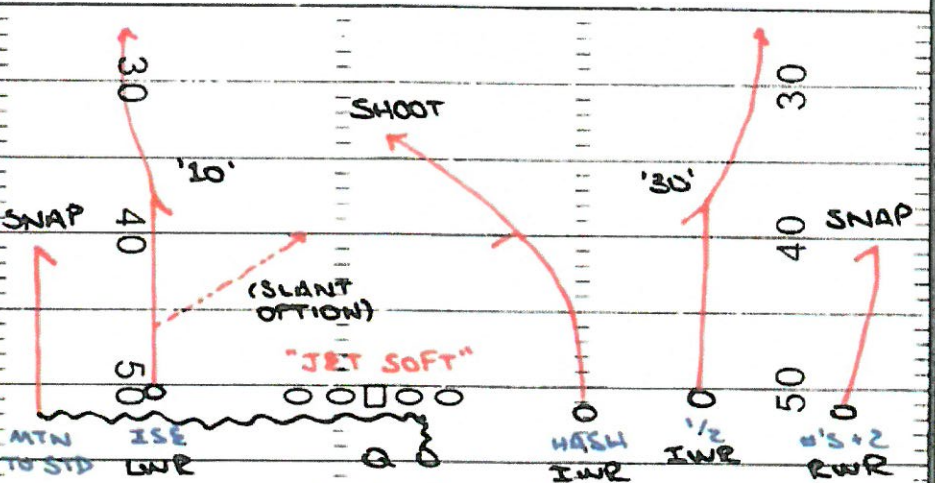

RED LT 20 * 40

RED 10 WHEEL

RED QUICK OUT SNAG LT

RED JET K-DRAW

PreSpring Grid XOS.pptx-09.jpg

PreSpring Grid XOS.pptx-10.jpg

PreSpring Grid XOS.pptx-11.jpg

SLOT RT 5 ZORRO