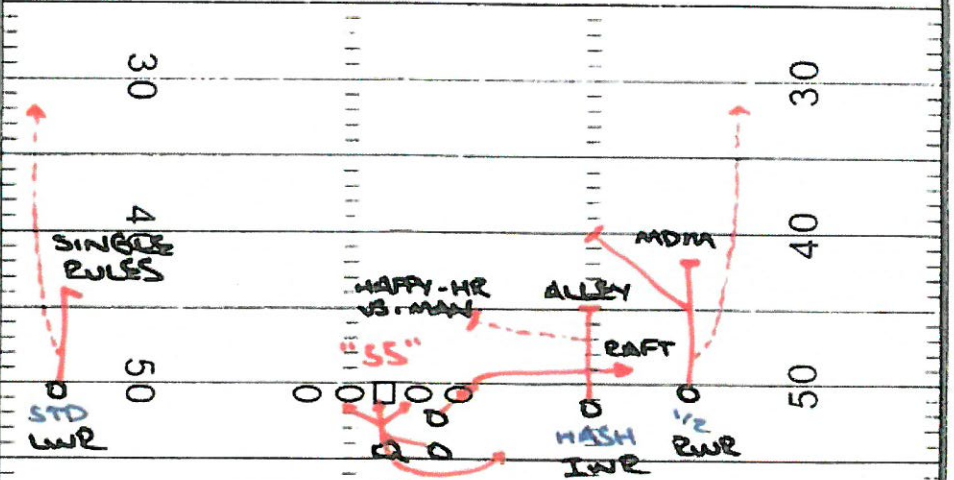

RED LT 20 * 40

RED 10 WHEEL

RED QUICK OUT SNAG LT

RED JET K-DRAW

PreSpring Grid XOS.pptx-09.jpg

PreSpring Grid XOS.pptx-10.jpg

PreSpring Grid XOS.pptx-11.jpg

SLOT RT 5 ZORRO

SLOT RT 4 ZORRO

SLOT RT 4 RAFT

SLOT RT 5 RAFT

PreSpring Grid XOS.pptx-12.jpg

PreSpring Grid XOS.pptx-13.jpg

PreSpring Grid XOS.pptx-14.jpg

PreSpring Grid XOS.pptx-16.jpg

SLOT RT QUICK OUT SNAG LT