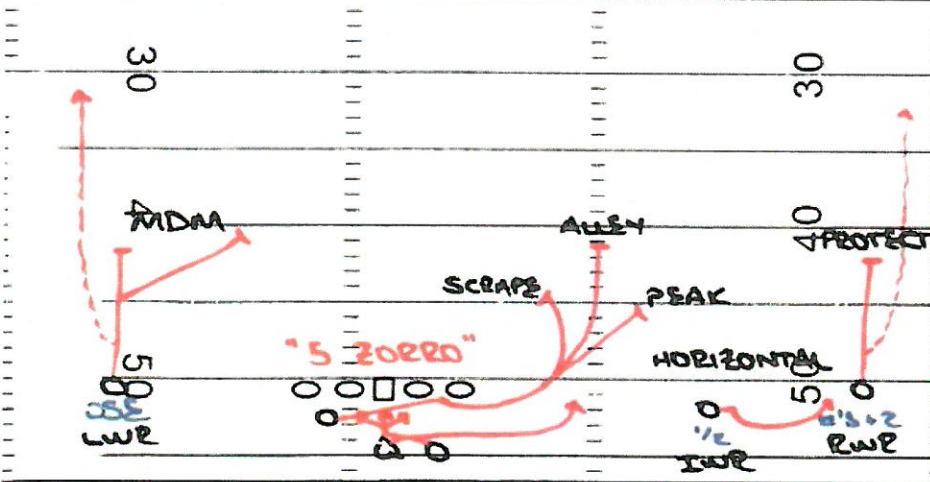

RED LT 20 * 40

RED 10 WHEEL

RED QUICK OUT SNAG LT

RED JET K-DRAW

PreSpring Grid XOS.pptx-09.jpg

PreSpring Grid XOS.pptx-10.jpg

PreSpring Grid XOS.pptx-11.jpg

SLOT RT 5 ZORRO

SLOT RT 4 ZORRO

SLOT RT 4 RAFT

SLOT RT 5 RAFT

PreSpring Grid XOS.pptx-12.jpg

PreSpring Grid XOS.pptx-13.jpg

PreSpring Grid XOS.pptx-14.jpg

PreSpring Grid XOS.pptx-16.jpg

SLOT RT QUICK OUT SNAG LT