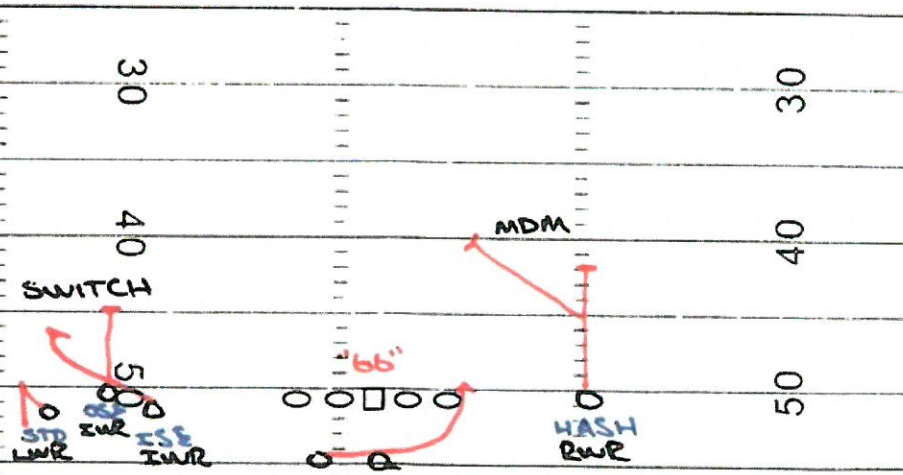

GOLD CD LT

GOLD HIGH-LOW GO LT

GOLD SLUGGO

GOLD SPIN LT

GOLD SLANTS

GOLD QUICK OUT

GOLD #2*#3 OUT

RED 5 ZONE

PreSpring Grid XOS.pptx-04.jpg

RED 9 SPEED OPTION

RED FLARE RT

RED SWITCH RT

RED LT SWITCH LT

PreSpring Grid XOS.pptx-05.jpg

PreSpring Grid XOS.pptx-06.jpg

PreSpring Grid XOS.pptx-07.jpg