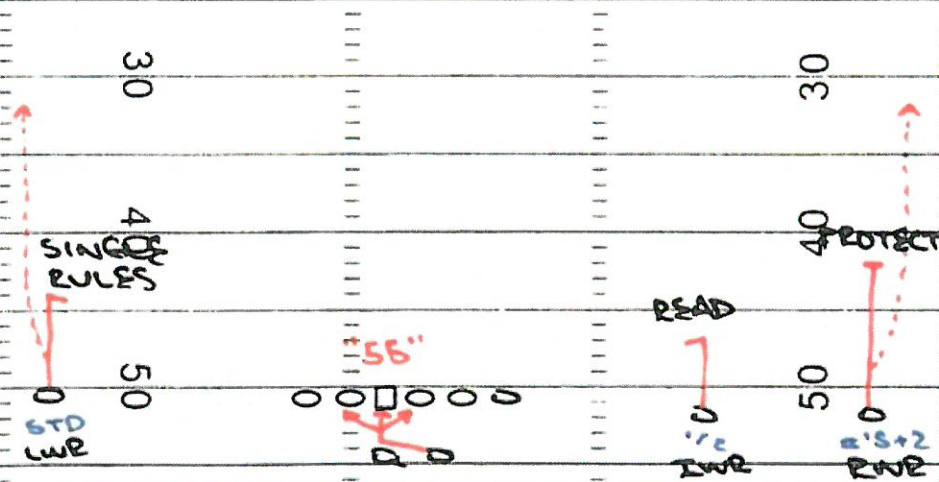

PreSpring Grid XOS.pptx-19.jpg

PRO 5 ZONE READ