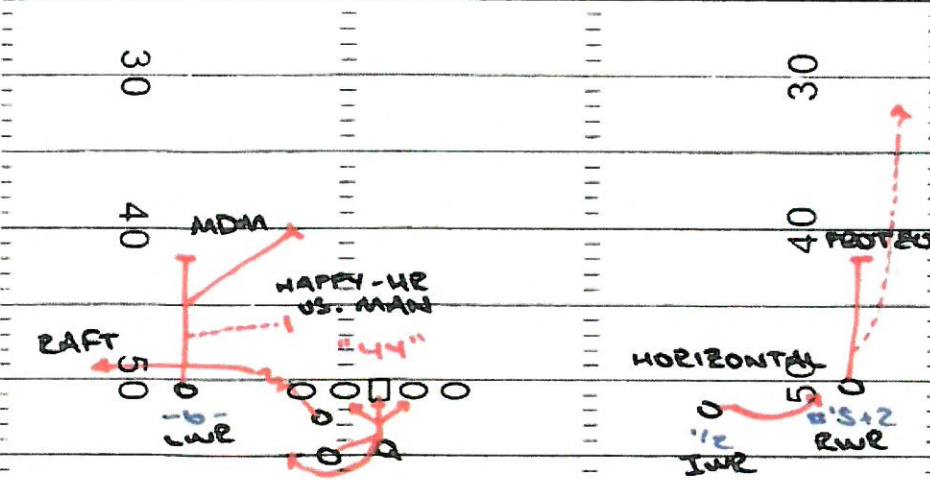

SLOT RT 4 RAFT